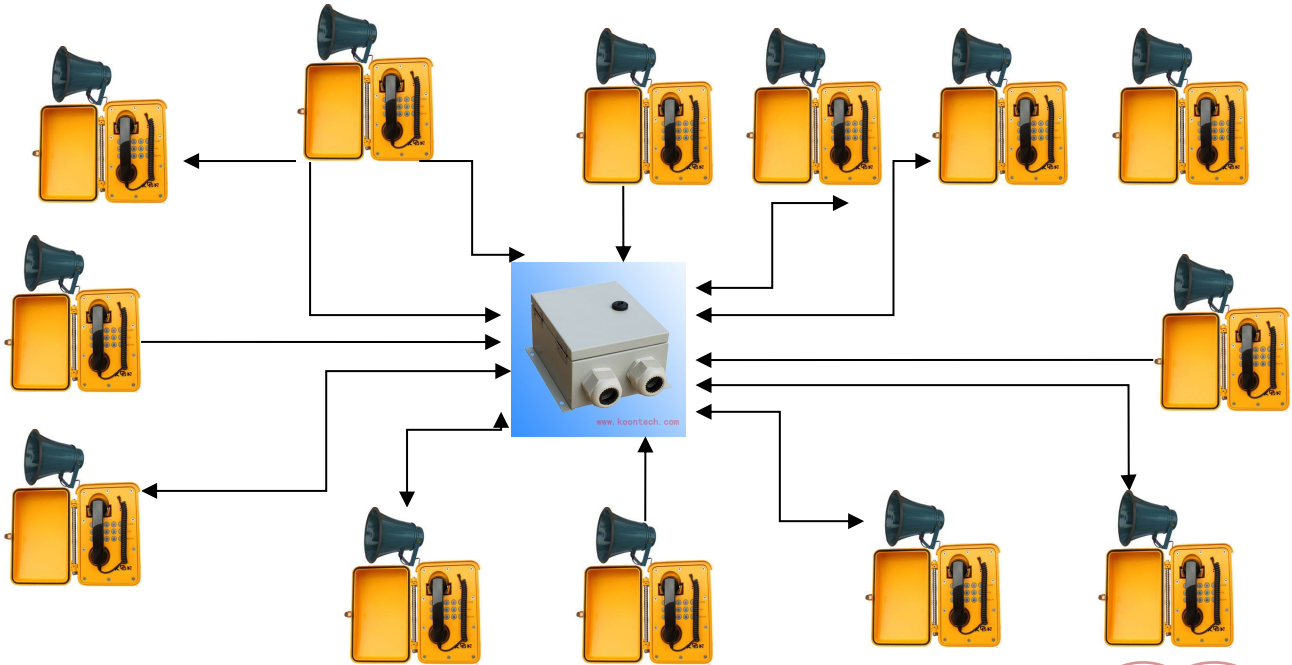

## 第二代无主机呼叫广播系统

两方，多方沟通

壁挂式，桌面式和支架式

室内，室外和危险场所型号

额定电压 24V DC 或 220VAC/110VAC

传播距离在 4KM 以内

可自动接听和挂断的模拟系统

不需要 PABX

### 介绍

这个“多方通话”系统适用于噪音大、耐腐蚀、危险地区、极端温度、沙尘多和潮湿等恶劣环境。

这个“多方通话”系统既可以通过扬声器来广播，也可以进行 2 人或者多人通话。

运用这个系统可启动多方通话或者广播，操作员在站点处从支架拿起听筒，按下听筒旁边的 push-to-page 按键并用麦克风说话。所有其他站点的电话都会响铃并自动接听。其他使用人员都可以拿起话筒接听电话，参与到对话当中。这个系统能够实现没有串音和不受干扰同时对讲。通话结束只需要挂机就可以挂断。

#### 应用

. 广泛应用于电梯、电力厂、盾构机、警卫室、金属加工厂、煤矿作业、造纸厂、海上平台、供水厂、制造业、包装行业和加工厂。

#### 线路要求

线路由两部分组成：一条是电源供电，另一条是对话传送。