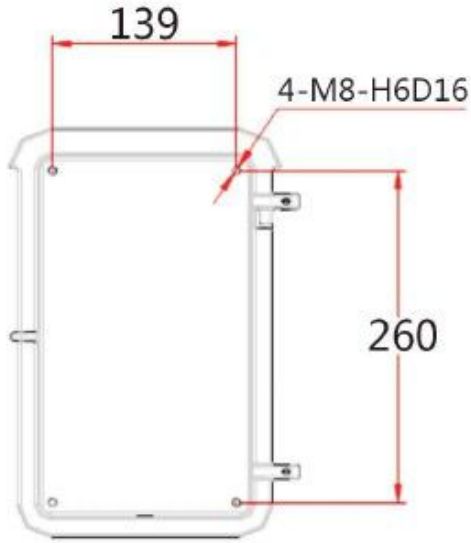

#### 线路要求

线路由两部分组成：一条是电源供电，另一条是对话传送。

#### 安装方式

包装明细

每箱一台      尺寸: 320\*205\*120      毛重 G. W: 8kg

每 4 台装一大箱      尺寸: 556\*445\*420      毛重 GW:32kg

Factory

photo: