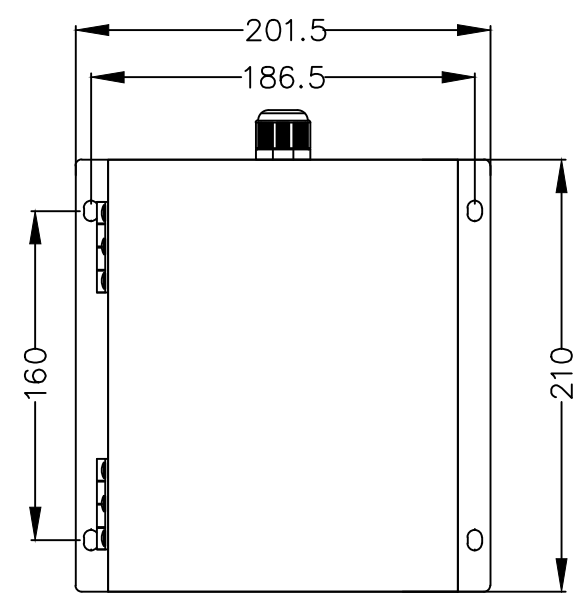

变更单号 Change number	变更者 PERSON	变更内容 CONTENT MODIFICATION	变更日期 REVISION DATE

膨胀螺丝

墙面

防水分线盒

安装螺丝

投影关系 Projective relation	产品名称: 安装示意图 Item Name: *	KINTECH 深圳市西骏科技有限公司 昆仑科技 HK KOON Technology Ltd	
未注角度与线性尺寸公差按 GB/T 1804-m Unspecified angle and linear dimension common difference according to GB/T 1804-m	产品型号: Product model: KNBO-011	主板型号: PCB model: *	
材料: Material: 冷轧板, 1.2	批准: Ratifier:	日期: Date:	防水等级: IP Rating: *
毛刺面: 内侧 Burr side: Inside	审核: Checked by:	日期: Date:	表面处理: 喷粉 Surface treatment: *
单位: Measure unit:mm	比例: Scaling: 1:1	绘图: Drawn by:	日期: Date:
			页数: Paginal number: 1/1
			版本: Version: A0