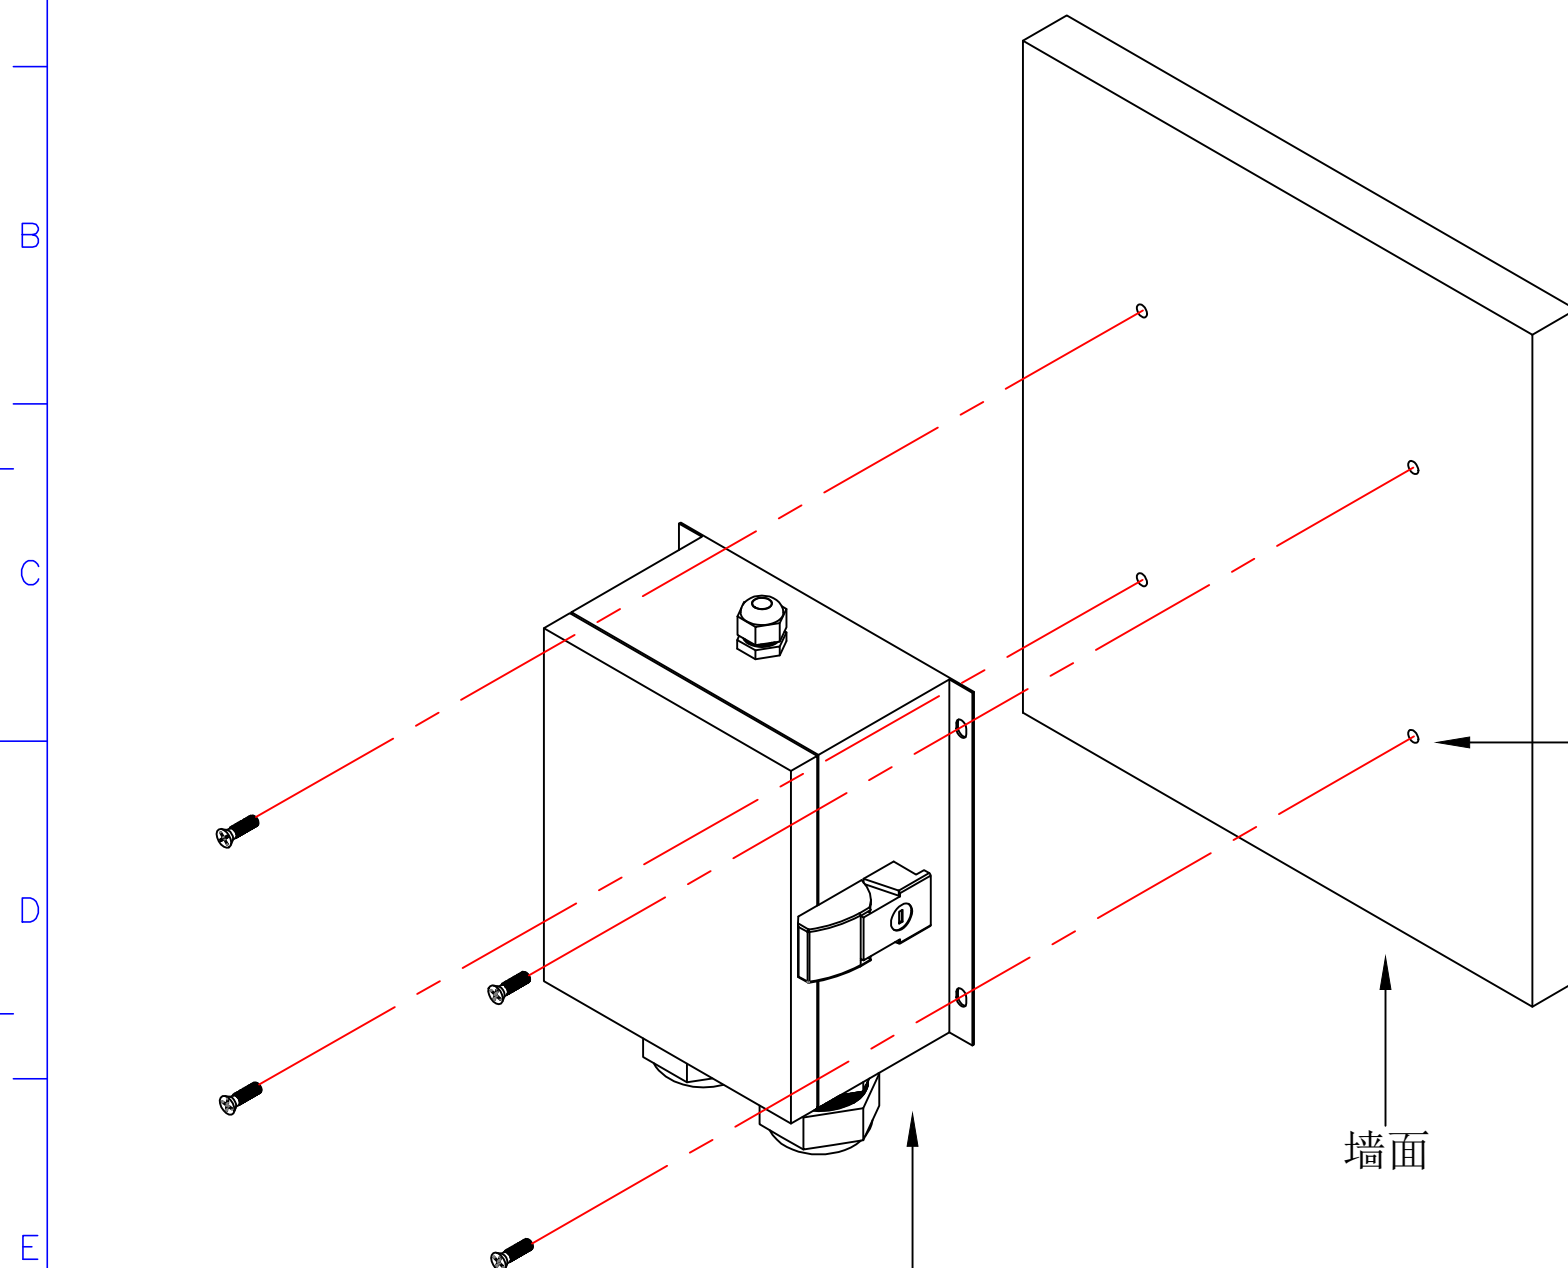

变更单号 Change number	变更者 PERSON	变更内容 CONTENT MODIFICATION	变更日期 REVISION DATE

膨胀螺丝

墙面

防水分线盒

安装螺丝

投影关系 Projective relation	产品名称: 安装示意图 Item Name: *	KINTECH 深圳市西骏科技有限公司 昆仑科技 HK KOON Technology Ltd	
未注角度与线性尺寸公差按 GB/T 1804-m Unspecified angle and linear dimension common difference according to GB/T 1804-m	产品型号: Product model: KNBO-011	主板型号: PCB model: *	
材料: Material: 冷轧板, 1.2	批准: Ratifier:	日期: Date:	防水等级: IP Rating: *
毛刺面: 内侧 Burr side: Inside	审核: Checked by:	日期: Date:	表面处理: 喷粉 Surface treatment: *
单位: Measure unit:mm	比例: Scaling: 1:1	绘图: Drawn by:	日期: Date:
			页数: Paginal number: 1/1
			版本: Version: A0